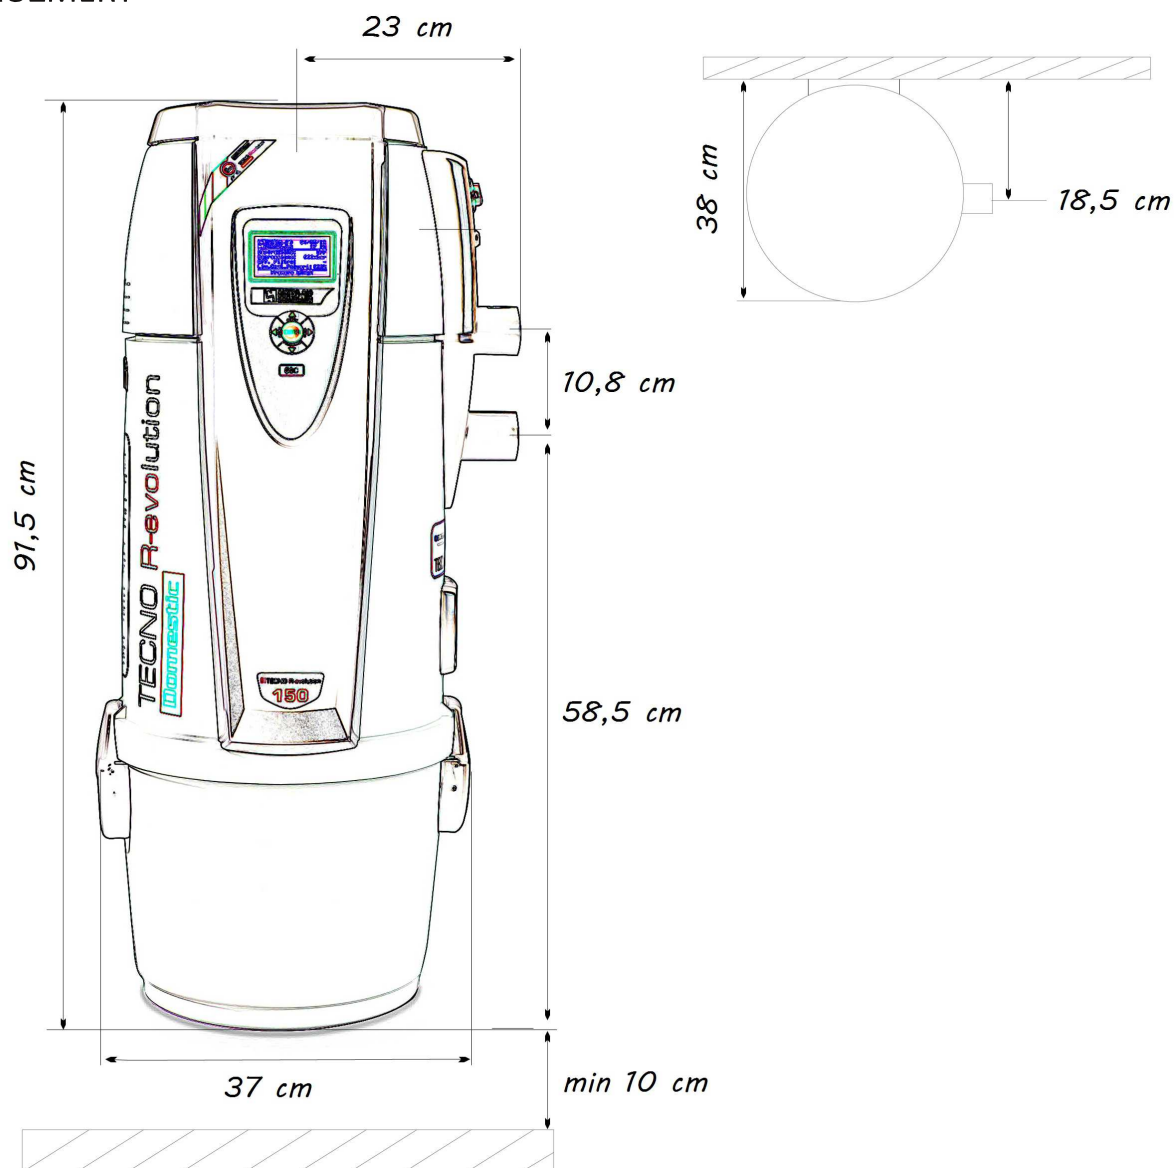

Vysávače TECNO R-evolution sú vybavené **sacou zásuvkou na tele vysávača**, ktoré môžete použiť v režime cyklónovej filtrácie. Centrálne jednotky sú prispôbené na pripojenie inštalácie vľavo, aj na pravej strane zariadenia.

ROZMERY

SCHÉMA ZAPOJENIA EXTERNÉHO INFORMAČNÉHO PANELU

CHRÁŇTE SVOJ DOMOV POUŽITM POKROČILÝCH TECHNOLOGIÍ

Pravdepodobne si neuvedomujete, že ročne sa vo Vašom dome nazbiera 20 - 40 kg prachu. Iba s centrálnym vysávaním sa tohto prachu skutočne zbavíte.