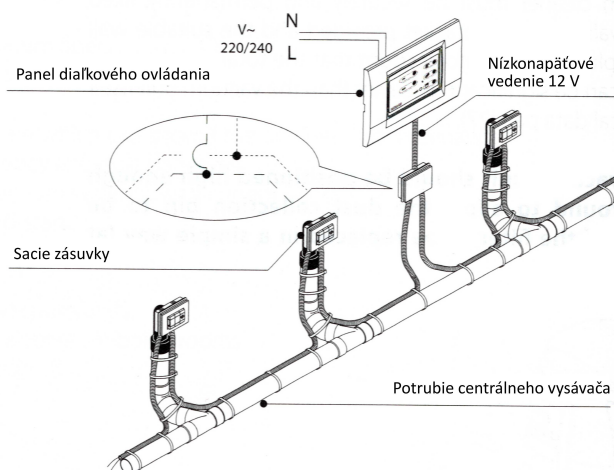

Vysávače TECNO R-evolution sú vybavené **sacou zásuvkou na tele vysávača**, ktoré môžete použiť v režime cyklónovej filtrácie. Centrálne jednotky sú prispôbené na pripojenie inštalácie vľavo, aj na pravej strane zariadenia.

ROZMERY

SCHÉMA ZAPOJENIA EXTERNÉHO INFORMAČNÉHO PANELU

CHRÁŇTE SVOJ DOMOV POUŽITM POKROČILÝCH TECHNOLOGIÍ

Pravdepodobne si neuvedomujete, že ročne sa vo Vašom dome nazbiera 20 - 40 kg prachu. Iba s centrálnym vysávaním sa tohto prachu skutočne zbavíte.